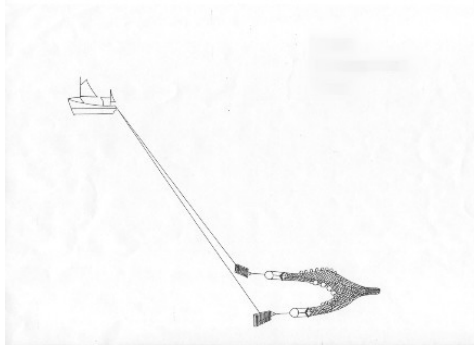

## FISKEREDSKABER

Bundtrawl slæbes langs bunden

Drivgarn flyder oppe i vandet

Snurpenot står oppe i vandet

Krogline kan stå ved bunden

Snurrevod udlægges langs bunden

Flydetrawl slæbes oppe i vandet

Sættegarn kan sættes ved bunden

Tejner står på bunden